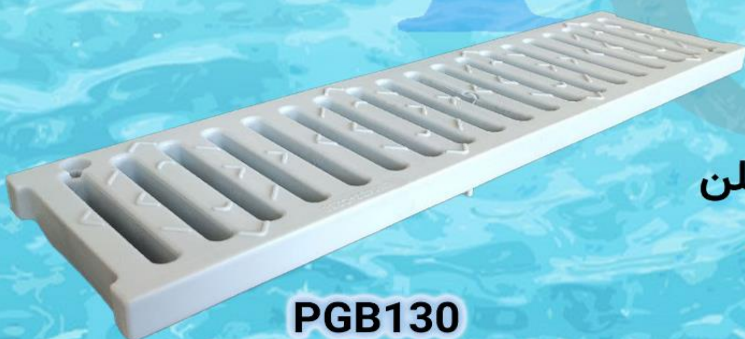

PGA100

درپوش شیاری مشکی با جنس ای بی اس  
مخصوص فضای باز و نور آفتاب بدون تغییر رنگ و فرم  
با ابعاد 500\*130\*20 میلیمتر

PGA130A

درپوش شیاری طوسی با جنس پلی پروپیلن  
مخصوص فضای سرپوشیده و کنار استخر  
با ابعاد 500\*130\*20 میلیمتر

PGA130

درپوش شیاری طوسی با جنس پلی پروپیلن  
مخصوص فضای سرپوشیده و کنار استخر  
با ابعاد 500\*130\*20 میلیمتر

PGB130

درپوش شیاری مشکی با جنس ای بی اس  
مخصوص فضای باز و نور آفتاب بدون تغییر رنگ و فرم  
با ابعاد 500\*130\*20 میلیمتر

PGB130A

درپوش شیاری مشکی با جنس پلی آمید  
مخصوص فضای باز و پرتردد معمولی تا سنگین  
با ابعاد 500\*130\*20 میلیمتر

**PGC130**

درپوش مخفی مشکی با جنس پلی پروپیلن  
مخصوص فضای سرپوشیده و کنار استخر  
با ابعاد 500\*130\*20 میلیمتر